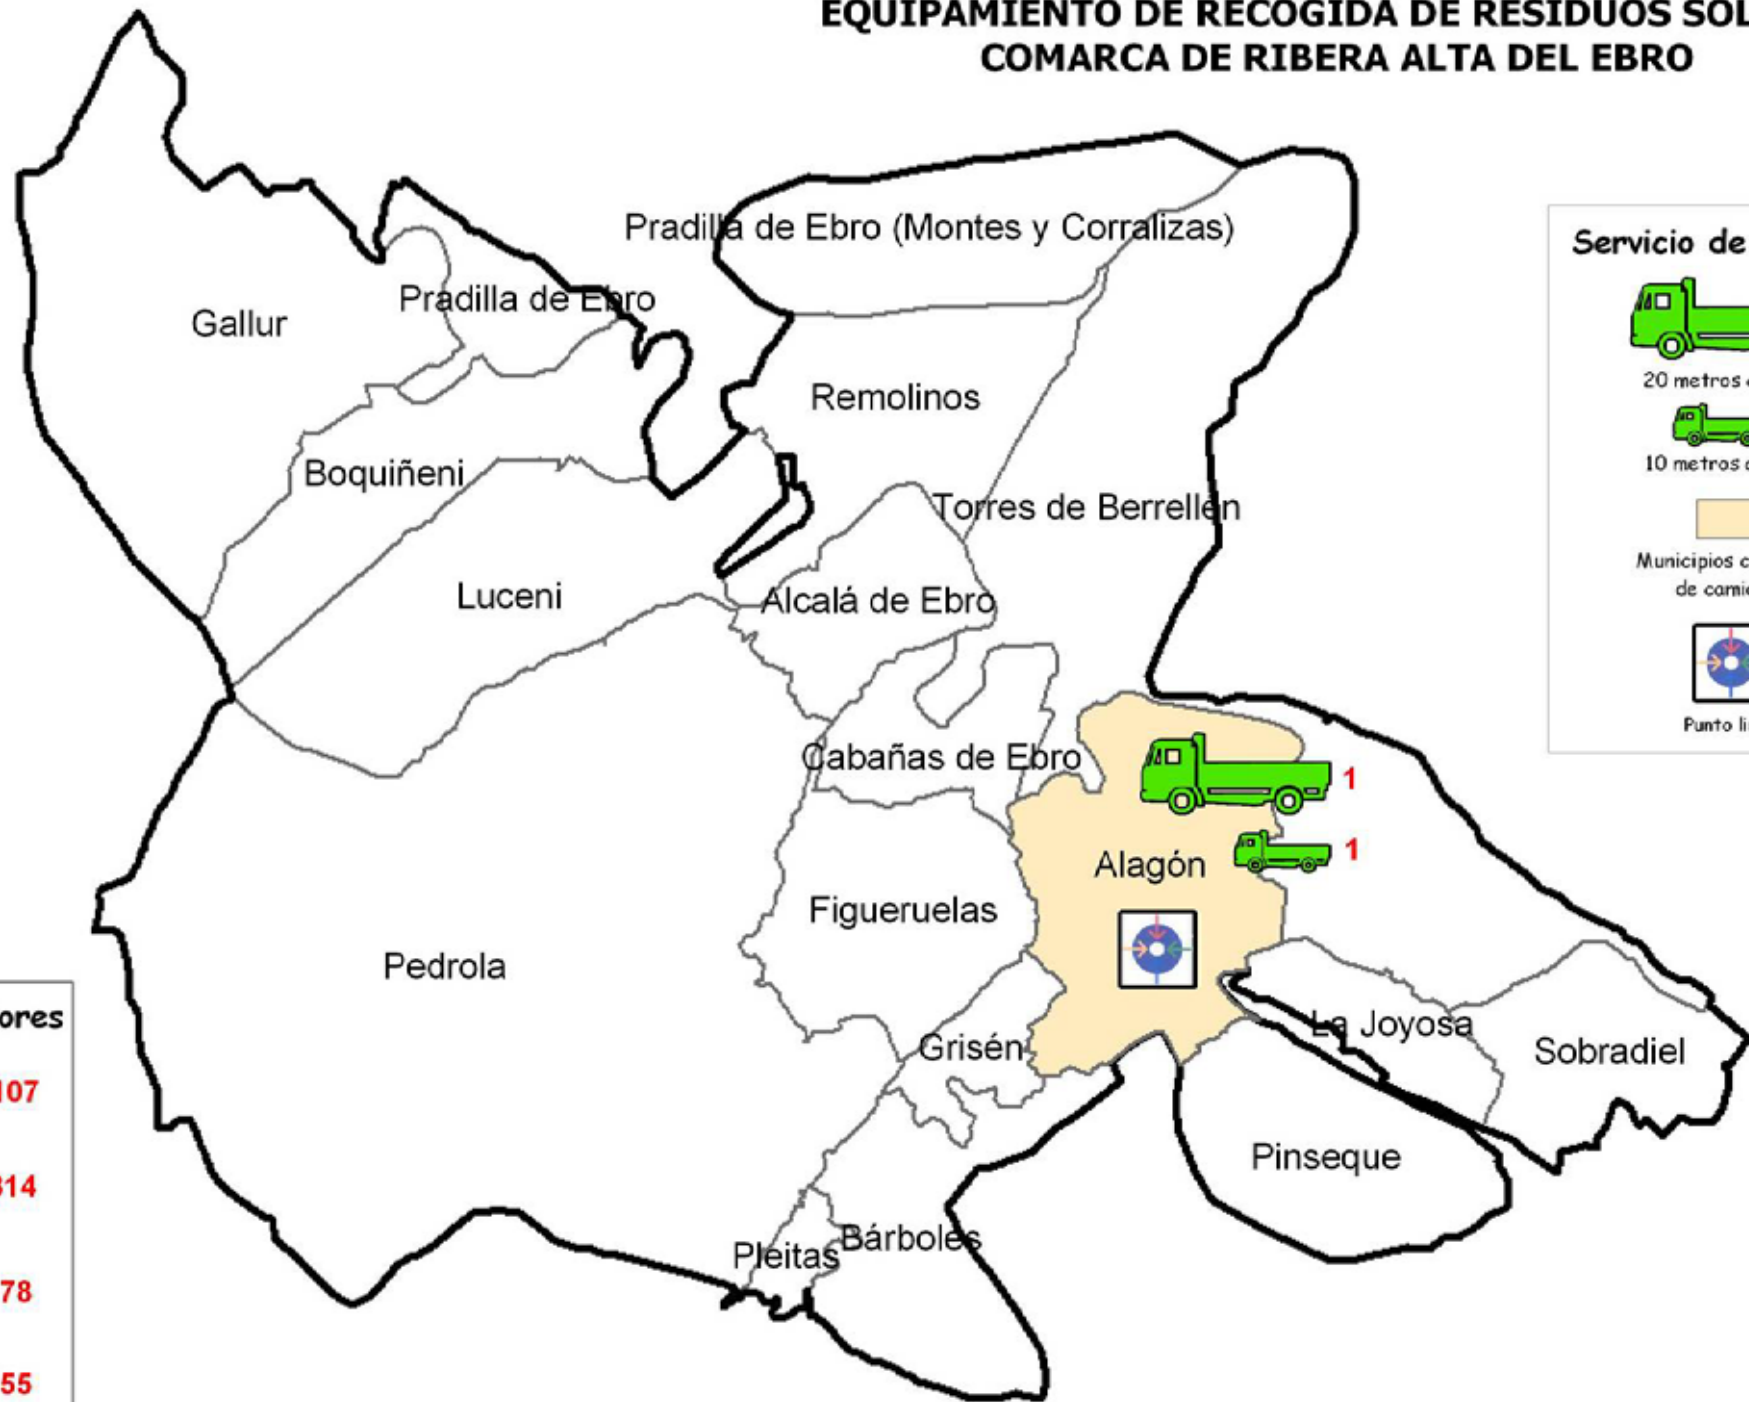

EQUIPAMIENTO DE RECOGIDA DE RESIDUOS SÓLIDOS COMARCA DE RIBERA ALTA DEL EBRO

Servicio de recogida

20 metros cúbicos

10 metros cúbicos

Municipios con base de camiones

Punto limpio

Contenedores

107